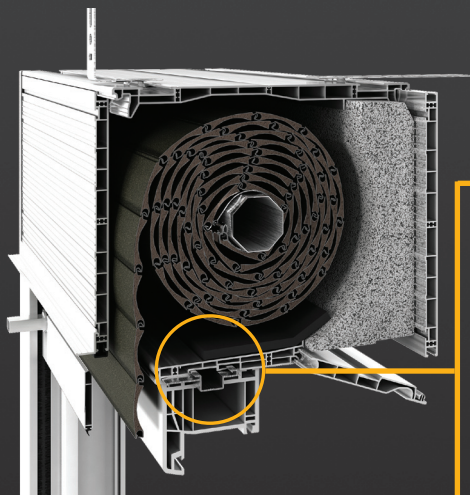

Roleta nadstawna Vegas Revo 205 mm

- maksymalna wysokość kurtyny pancerza: 355 cm
- maksymalna wysokość kurtyny moskitiery: 250 cm
- rodzaj rewizji: możliwość rewizji dolnej lub czołowej
- współczynnik przenikalności cieplnej U_f do: $0,69 \text{ W/m}^2 \cdot \text{K}$
- mocowanie na oknie: nasunięcie lub zakliknięcie na dedykowany profil adaptacyjny z aluminium lub uniwersalny PVC
- możliwość montażu na ramie okiennej o maksymalnej szerokości przekroju do 186 mm
- moskitiera wyposażona w hamulec zabezpieczający przed gwałtownym zwinięciem się siatki i wyrwaniem ślizgów
- listwa dolna moskitiery automatycznie blokowana w pozycji opuszczonej, zwolnienie blokady poprzez pociągnięcie w dół

Roleta nadstawna Vegas Revo 260 mm

- maksymalna wysokość kurtyny pancerza: 400 cm
- maksymalna wysokość kurtyny moskitiery: 250 cm
- rodzaj rewizji: możliwość rewizji dolnej lub czołowej
- współczynnik przenikalności cieplnej U_f do: $0,69 \text{ W/m}^2 \cdot \text{K}$
- mocowanie na oknie: nasunięcie lub zakliknięcie na dedykowany profil adaptacyjny z aluminium lub uniwersalny PVC
- możliwość montażu na ramie okiennej o maksymalnej szerokości przekroju do 186 mm
- moskitiera wyposażona w hamulec zabezpieczający przed gwałtownym zwinięciem się siatki i wyrwaniem ślizgów
- listwa dolna moskitiery automatycznie blokowana w pozycji opuszczonej, zwolnienie blokady poprzez pociągnięcie w dół

Vegas Revo. Mocowanie dostosowane do Twojego okna.

Profil uniwersalny PVC

Profil adaptacyjny PVC - idealny, jeśli szukasz rozwiązania uniwersalnego - występuje w jednym wariantcie, odpowiednim dla każdego typu ramy okiennej, na której montowana jest roleta. Dzięki komorowanej konstrukcji, profil charakteryzuje się dużą sztywnością i odpornością na odkształcanie, co znacznie ułatwia zakliknięcie rolety na ramie okna.