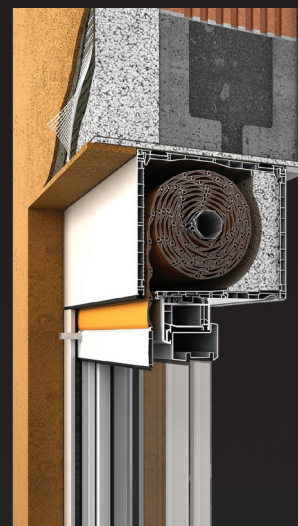

Vegas Revo. Mocowanie dostosowane do Twojego okna.

Profil uniwersalny PVC

Profil adaptacyjny PVC - idealny, jeśli szukasz rozwiązania uniwersalnego - występuje w jednym wariantcie, odpowiednim dla każdego typu ramy okiennej, na której montowana jest roleta. Dzięki komorowanej konstrukcji, profil charakteryzuje się dużą sztywnością i odpornością na odkształcanie, co znacznie ułatwia zakliknięcie rolety na ramie okna.

Profil dedykowany ALU

Profil adaptacyjny aluminiowy - idealny, jeśli szukasz rozwiązania skrojonego na miarę - występuje w wariantach, zapewniających możliwość niezwykle stabilnego zamocowania rolety Revo na profilach okiennych wszystkich producentów systemów okiennych. Montaż następuje poprzez nasunięcie rolety na przykręcony do ramy okna profil adaptacyjny.

Vegas Revo. Moskitiera w dowolnej konfiguracji.

NEW

- Tworzenie dowolnej ilości niezależnych nawojów siatek w jednej skrzynce przy zastosowaniu jednej kurtyny pancerza.
- maksymalna powierzchnia pojedynczej kurtyny moskitiery: **3 m²**
- maksymalna wysokość pojedynczej kurtyny moskitiery: **250 cm**
- moskitiera **wyposażona w hamulec** zabezpieczający przed gwałtownym zwinięciem się siatki i wyrwaniem ślizgów
- listwa dolna moskitiery **automatycznie blokowana** w pozycji opuszczonej, zwolnienie blokady poprzez pociągnięcie w dół

Vegas Revo. Warianty zabudowy.

roleta zabudowana
całkowicie

roleta zabudowana
częściowo

roleta niezabudowana

01 Biel w masie

02 Brąz w masie

03 Mahoń 2065021

04 Złoty dąb 2178001