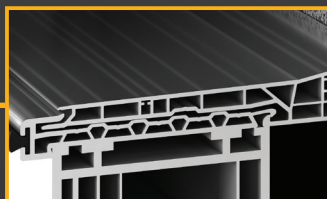

Roleta nadstawna Vegas Revo 205 mm

- maksymalna wysokość kurtyny pancerza: 355 cm
- maksymalna wysokość kurtyny moskitiery: 250 cm
- rodzaj rewizji: możliwość rewizji dolnej lub czołowej
- współczynnik przenikalności cieplnej U_f do: $0,69 \text{ W/m}^2 \cdot \text{K}$
- mocowanie na oknie: nasunięcie lub zakliknięcie na dedykowany profil adaptacyjny z aluminium lub uniwersalny PVC
- możliwość montażu na ramie okiennej o maksymalnej szerokości przekroju do 186 mm
- moskitiera wyposażona w hamulec zabezpieczający przed gwałtownym zwinięciem się siatki i wyrwaniem ślizgów
- listwa dolna moskitiery automatycznie blokowana w pozycji opuszczonej, zwolnienie blokady poprzez pociągnięcie w dół

Roleta nadstawna Vegas Revo 260 mm

- maksymalna wysokość kurtyny pancerza: 400 cm
- maksymalna wysokość kurtyny moskitiery: 250 cm
- rodzaj rewizji: możliwość rewizji dolnej lub czołowej
- współczynnik przenikalności cieplnej U_f do: $0,69 \text{ W/m}^2 \cdot \text{K}$
- mocowanie na oknie: nasunięcie lub zakliknięcie na dedykowany profil adaptacyjny z aluminium lub uniwersalny PVC
- możliwość montażu na ramie okiennej o maksymalnej szerokości przekroju do 186 mm
- moskitiera wyposażona w hamulec zabezpieczający przed gwałtownym zwinięciem się siatki i wyrwaniem ślizgów
- listwa dolna moskitiery automatycznie blokowana w pozycji opuszczonej, zwolnienie blokady poprzez pociągnięcie w dół

Vegas Revo. Mocowanie dostosowane do Twojego okna.

Profil uniwersalny PVC

Profil adaptacyjny PVC - idealny, jeśli szukasz rozwiązania uniwersalnego - występuje w jednym wariantcie, odpowiednim dla każdego typu ramy okiennej, na której montowana jest roleta. Dzięki komorowanej konstrukcji, profil charakteryzuje się dużą sztywnością i odpornością na odkształcanie, co znacznie ułatwia zakliknięcie rolety na ramie okna.