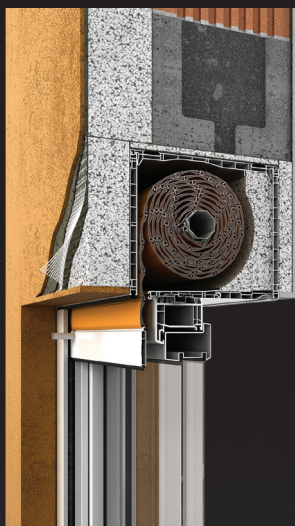

Vegas Revo. Mocowanie dostosowane do Twojego okna.

Profil uniwersalny PVC

Profil adaptacyjny PVC - idealny, jeśli szukasz rozwiązania uniwersalnego - występuje w jednym wariantcie, odpowiednim dla każdego typu ramy okiennej, na której montowana jest roleta. Dzięki komorowanej konstrukcji, profil charakteryzuje się dużą sztywnością i odpornością na odkształcanie, co znacznie ułatwia zakliknięcie rolety na ramie okna.

Profil dedykowany ALU

Profil adaptacyjny aluminiowy - idealny, jeśli szukasz rozwiązania skrojonego na miarę - występuje w wariantach, zapewniających możliwość niezwykle stabilnego zamocowania rolety Revo na profilach okiennych wszystkich producentów systemów okiennych. Montaż następuje poprzez nasunięcie rolety na przykręcony do ramy okna profil adaptacyjny.

Vegas Revo. Moskitiera w dowolnej konfiguracji.

NEW

- Tworzenie dowolnej ilości niezależnych nawojów siatek w jednej skrzynce przy zastosowaniu jednej kurtyny pancerza.
- maksymalna powierzchnia pojedynczej kurtyny moskitiery: **3 m²**
- maksymalna wysokość pojedynczej kurtyny moskitiery: **250 cm**
- moskitiera **wyposażona w hamulec** zabezpieczający przed gwałtownym zwinięciem się siatki i wyrwaniem ślizgów
- listwa dolna moskitiery **automatycznie blokowana** w pozycji opuszczonej, zwolnienie blokady poprzez pociągnięcie w dół

Vegas Revo. Warianty zabudowy.

roleta zabudowana
całkowicie

roleta zabudowana
częściowo

roleta niezabudowana

01 Biel w masie

02 Brąz w masie

03 Mahoń 2065021

04 Złoty dąb 2178001