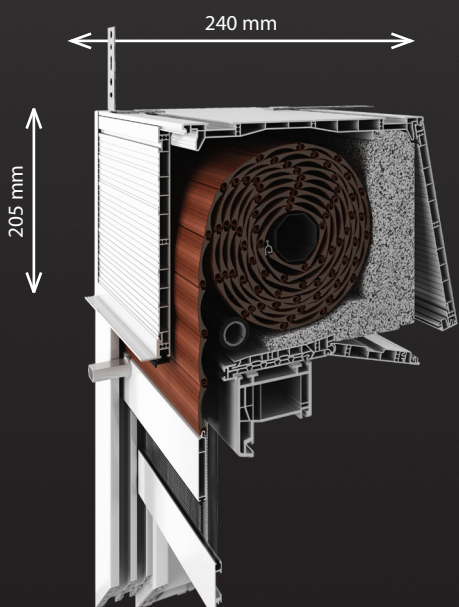

www.vegasrevo.pl

Vegas Revo. Optymalne rozwiązanie dla Twojego okna.

Roleta nadstawna Vegas Revo 165 mm

- maksymalna wysokość kurtyny pancerza: 200 cm
- rodzaj rewizji: możliwość rewizji dolnej lub czołowej
- współczynnik przenikalności cieplnej U_f do: $0,76 \text{ W/m}^2 \cdot \text{K}$
- mocowanie na oknie: nasunięcie lub zakliknięcie na dedykowany profil adaptacyjny z aluminium lub uniwersalny z PVC
- możliwość montażu na ramie okiennej o maksymalnej szerokości przekroju do 186 mm

Roleta nadstawna Vegas Revo 205 mm

- maksymalna wysokość kurtyny pancerza: 355 cm
- maksymalna wysokość kurtyny moskitiery: 250 cm
- rodzaj rewizji: możliwość rewizji dolnej lub czołowej
- współczynnik przenikalności cieplnej U_f do: $0,69 \text{ W/m}^2 \cdot \text{K}$
- mocowanie na oknie: nasunięcie lub zakliknięcie na dedykowany profil adaptacyjny z aluminium lub uniwersalny PVC
- możliwość montażu na ramie okiennej o maksymalnej szerokości przekroju do 186 mm
- moskitiera wyposażona w hamulec zabezpieczający przed gwałtownym zwinięciem się siatki i wyrwaniem ślizgów
- listwa dolna moskitiery automatycznie blokowana w pozycji opuszczonej, zwolnienie blokady poprzez pociągnięcie w dół

Roleta nadstawna Vegas Revo 260 mm

- maksymalna wysokość kurtyny pancerza: 400 cm
- maksymalna wysokość kurtyny moskitiery: 250 cm
- rodzaj rewizji: możliwość rewizji dolnej lub czołowej
- współczynnik przenikalności cieplnej U_f do: $0,69 \text{ W/m}^2 \cdot \text{K}$
- mocowanie na oknie: nasunięcie lub zakliknięcie na dedykowany profil adaptacyjny z aluminium lub uniwersalny PVC
- możliwość montażu na ramie okiennej o maksymalnej szerokości przekroju do 186 mm
- moskitiera wyposażona w hamulec zabezpieczający przed gwałtownym zwinięciem się siatki i wyrwaniem ślizgów
- listwa dolna moskitiery automatycznie blokowana w pozycji opuszczonej, zwolnienie blokady poprzez pociągnięcie w dół