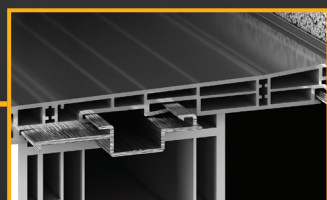

Roleta nadstawna Vegas Revo 260 mm

- maksymalna wysokość kurtyny pancerza: 400 cm
- maksymalna wysokość kurtyny moskitiery: 250 cm
- rodzaj rewizji: możliwość rewizji dolnej lub czołowej
- współczynnik przenikalności cieplnej U_f do: $0,69 \text{ W/m}^2 \cdot \text{K}$
- mocowanie na oknie: nasunięcie lub zakliknięcie na dedykowany profil adaptacyjny z aluminium lub uniwersalny PVC
- możliwość montażu na ramie okiennej o maksymalnej szerokości przekroju do 186 mm
- moskitiera wyposażona w hamulec zabezpieczający przed gwałtownym zwinięciem się siatki i wyrwaniem ślizgów
- listwa dolna moskitiery automatycznie blokowana w pozycji opuszczonej, zwolnienie blokady poprzez pociągnięcie w dół

Vegas Revo. Mocowanie dostosowane do Twojego okna.

Profil uniwersalny PVC

Profil adaptacyjny PVC - idealny, jeśli szukasz rozwiązania uniwersalnego - występuje w jednym wariantcie, odpowiednim dla każdego typu ramy okiennej, na której montowana jest roleta. Dzięki komorowanej konstrukcji, profil charakteryzuje się dużą sztywnością i odpornością na odkształcanie, co znacznie ułatwia zakliknięcie rolety na ramie okna.

Profil dedykowany ALU

Profil adaptacyjny aluminiowy - idealny, jeśli szukasz rozwiązania skrojonego na miarę - występuje w wariantach, zapewniających możliwość niezwykle stabilnego zamocowania rolety Revo na profilach okiennych wszystkich producentów systemów okiennych. Montaż następuje poprzez nasunięcie rolety na przykręcony do ramy okna profil adaptacyjny.