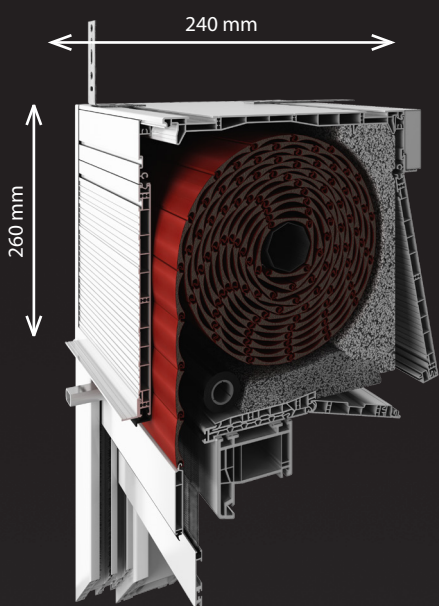

www.vegasrevo.pl

Vegas Revo. Optymalne rozwiązanie dla Twojego okna.

Roleta nadstawna Vegas Revo 165 mm

- maksymalna wysokość kurtyny pancerza: 200 cm
- rodzaj rewizji: możliwość rewizji dolnej lub czołowej
- współczynnik przenikalności cieplnej U_f do: $0,76 \text{ W/m}^2 \cdot \text{K}$
- mocowanie na oknie: nasunięcie lub zakliknięcie na dedykowany profil adaptacyjny z aluminium lub uniwersalny z PVC
- możliwość montażu na ramie okiennej o maksymalnej szerokości przekroju do 186 mm

Roleta nadstawna Vegas Revo 205 mm

- maksymalna wysokość kurtyny pancerza: 355 cm
- maksymalna wysokość kurtyny moskitiery: 250 cm
- rodzaj rewizji: możliwość rewizji dolnej lub czołowej
- współczynnik przenikalności cieplnej U_f do: $0,69 \text{ W/m}^2 \cdot \text{K}$
- mocowanie na oknie: nasunięcie lub zakliknięcie na dedykowany profil adaptacyjny z aluminium lub uniwersalny PVC
- możliwość montażu na ramie okiennej o maksymalnej szerokości przekroju do 186 mm
- moskitiera wyposażona w hamulec zabezpieczający przed gwałtownym zwinięciem się siatki i wyrwaniem ślizgów
- listwa dolna moskitiery automatycznie blokowana w pozycji opuszczonej, zwolnienie blokady poprzez pociągnięcie w dół

Roleta nadstawna Vegas Revo 260 mm

- maksymalna wysokość kurtyny pancerza: 400 cm
- maksymalna wysokość kurtyny moskitiery: 250 cm
- rodzaj rewizji: możliwość rewizji dolnej lub czołowej
- współczynnik przenikalności cieplnej U_f do: $0,69 \text{ W/m}^2 \cdot \text{K}$
- mocowanie na oknie: nasunięcie lub zakliknięcie na dedykowany profil adaptacyjny z aluminium lub uniwersalny PVC
- możliwość montażu na ramie okiennej o maksymalnej szerokości przekroju do 186 mm
- moskitiera wyposażona w hamulec zabezpieczający przed gwałtownym zwinięciem się siatki i wyrwaniem ślizgów
- listwa dolna moskitiery automatycznie blokowana w pozycji opuszczonej, zwolnienie blokady poprzez pociągnięcie w dół