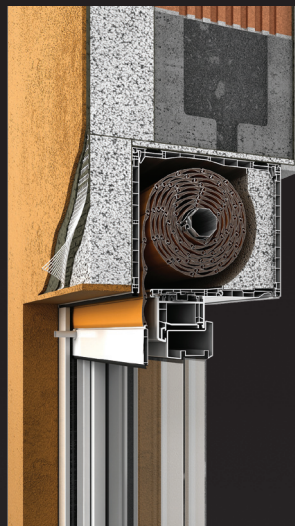

Vegas Revo. Mocowanie dostosowane do Twojego okna.

Profil uniwersalny PVC

Profil adaptacyjny PVC - idealny, jeśli szukasz rozwiązania uniwersalnego - występuje w jednym wariantcie, odpowiednim dla każdego typu ramy okiennej, na której montowana jest roleta. Dzięki komorowanej konstrukcji, profil charakteryzuje się dużą sztywnością i odpornością na odkształcanie, co znacznie ułatwia zakliknięcie rolety na ramie okna.

Profil dedykowany ALU

Profil adaptacyjny aluminiowy - idealny, jeśli szukasz rozwiązania skrojonego na miarę - występuje w wariantach, zapewniających możliwość niezwykle stabilnego zamocowania rolety Revo na profilach okiennych wszystkich producentów systemów okiennych. Montaż następuje poprzez nasunięcie rolety na przykręcony do ramy okna profil adaptacyjny.

Vegas Revo. Moskitiera w dowolnej konfiguracji.

NEW

- Tworzenie dowolnej ilości niezależnych nawojów siatek w jednej skrzynce przy zastosowaniu jednej kurtyny pancerza.
- maksymalna powierzchnia pojedynczej kurtyny moskitiery: **3 m²**
- maksymalna wysokość pojedynczej kurtyny moskitiery: **250 cm**
- moskitiera **wyposażona w hamulec** zabezpieczający przed gwałtownym zwinięciem się siatki i wyrwaniem ślizgów
- listwa dolna moskitiery **automatycznie blokowana** w pozycji opuszczonej, zwolnienie blokady poprzez pociągnięcie w dół

Vegas Revo. Warianty zabudowy.

roleta zabudowana
całkowicie

roleta zabudowana
częściowo

roleta niezabudowana

01 Biel w masie

02 Brąz w masie

03 Mahoń 2065021

04 Złoty dąb 2178001