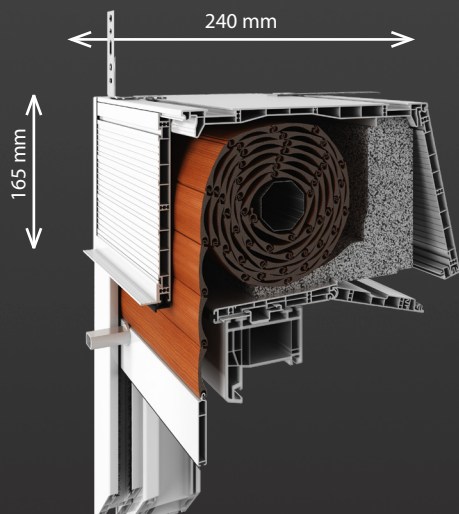

www.vegasrevo.pl

Vegas Revo. Optymalne rozwiązanie dla Twojego okna.

Roleta nadstawna Vegas Revo 165 mm

- maksymalna wysokość kurtyny pancerza: 200 cm
- rodzaj rewizji: możliwość rewizji dolnej lub czołowej
- współczynnik przenikalności cieplnej U_f do: $0,76 \text{ W/m}^2 \cdot \text{K}$
- mocowanie na oknie: nasunięcie lub zakliknięcie na dedykowany profil adaptacyjny z aluminium lub uniwersalny z PVC
- możliwość montażu na ramie okiennej o maksymalnej szerokości przekroju do 186 mm

Roleta nadstawna Vegas Revo 205 mm

- maksymalna wysokość kurtyny pancerza: 355 cm
- maksymalna wysokość kurtyny moskitiery: 250 cm
- rodzaj rewizji: możliwość rewizji dolnej lub czołowej
- współczynnik przenikalności cieplnej U_f do: $0,69 \text{ W/m}^2 \cdot \text{K}$
- mocowanie na oknie: nasunięcie lub zakliknięcie na dedykowany profil adaptacyjny z aluminium lub uniwersalny PVC
- możliwość montażu na ramie okiennej o maksymalnej szerokości przekroju do 186 mm
- moskitiera wyposażona w hamulec zabezpieczający przed gwałtownym zwinięciem się siatki i wyrwaniem ślizgów
- listwa dolna moskitiery automatycznie blokowana w pozycji opuszczonej, zwolnienie blokady poprzez pociągnięcie w dół

Roleta nadstawna Vegas Revo 260 mm

- maksymalna wysokość kurtyny pancerza: 400 cm
- maksymalna wysokość kurtyny moskitiery: 250 cm
- rodzaj rewizji: możliwość rewizji dolnej lub czołowej
- współczynnik przenikalności cieplnej U_f do: $0,69 \text{ W/m}^2 \cdot \text{K}$
- mocowanie na oknie: nasunięcie lub zakliknięcie na dedykowany profil adaptacyjny z aluminium lub uniwersalny PVC
- możliwość montażu na ramie okiennej o maksymalnej szerokości przekroju do 186 mm
- moskitiera wyposażona w hamulec zabezpieczający przed gwałtownym zwinięciem się siatki i wyrwaniem ślizgów
- listwa dolna moskitiery automatycznie blokowana w pozycji opuszczonej, zwolnienie blokady poprzez pociągnięcie w dół